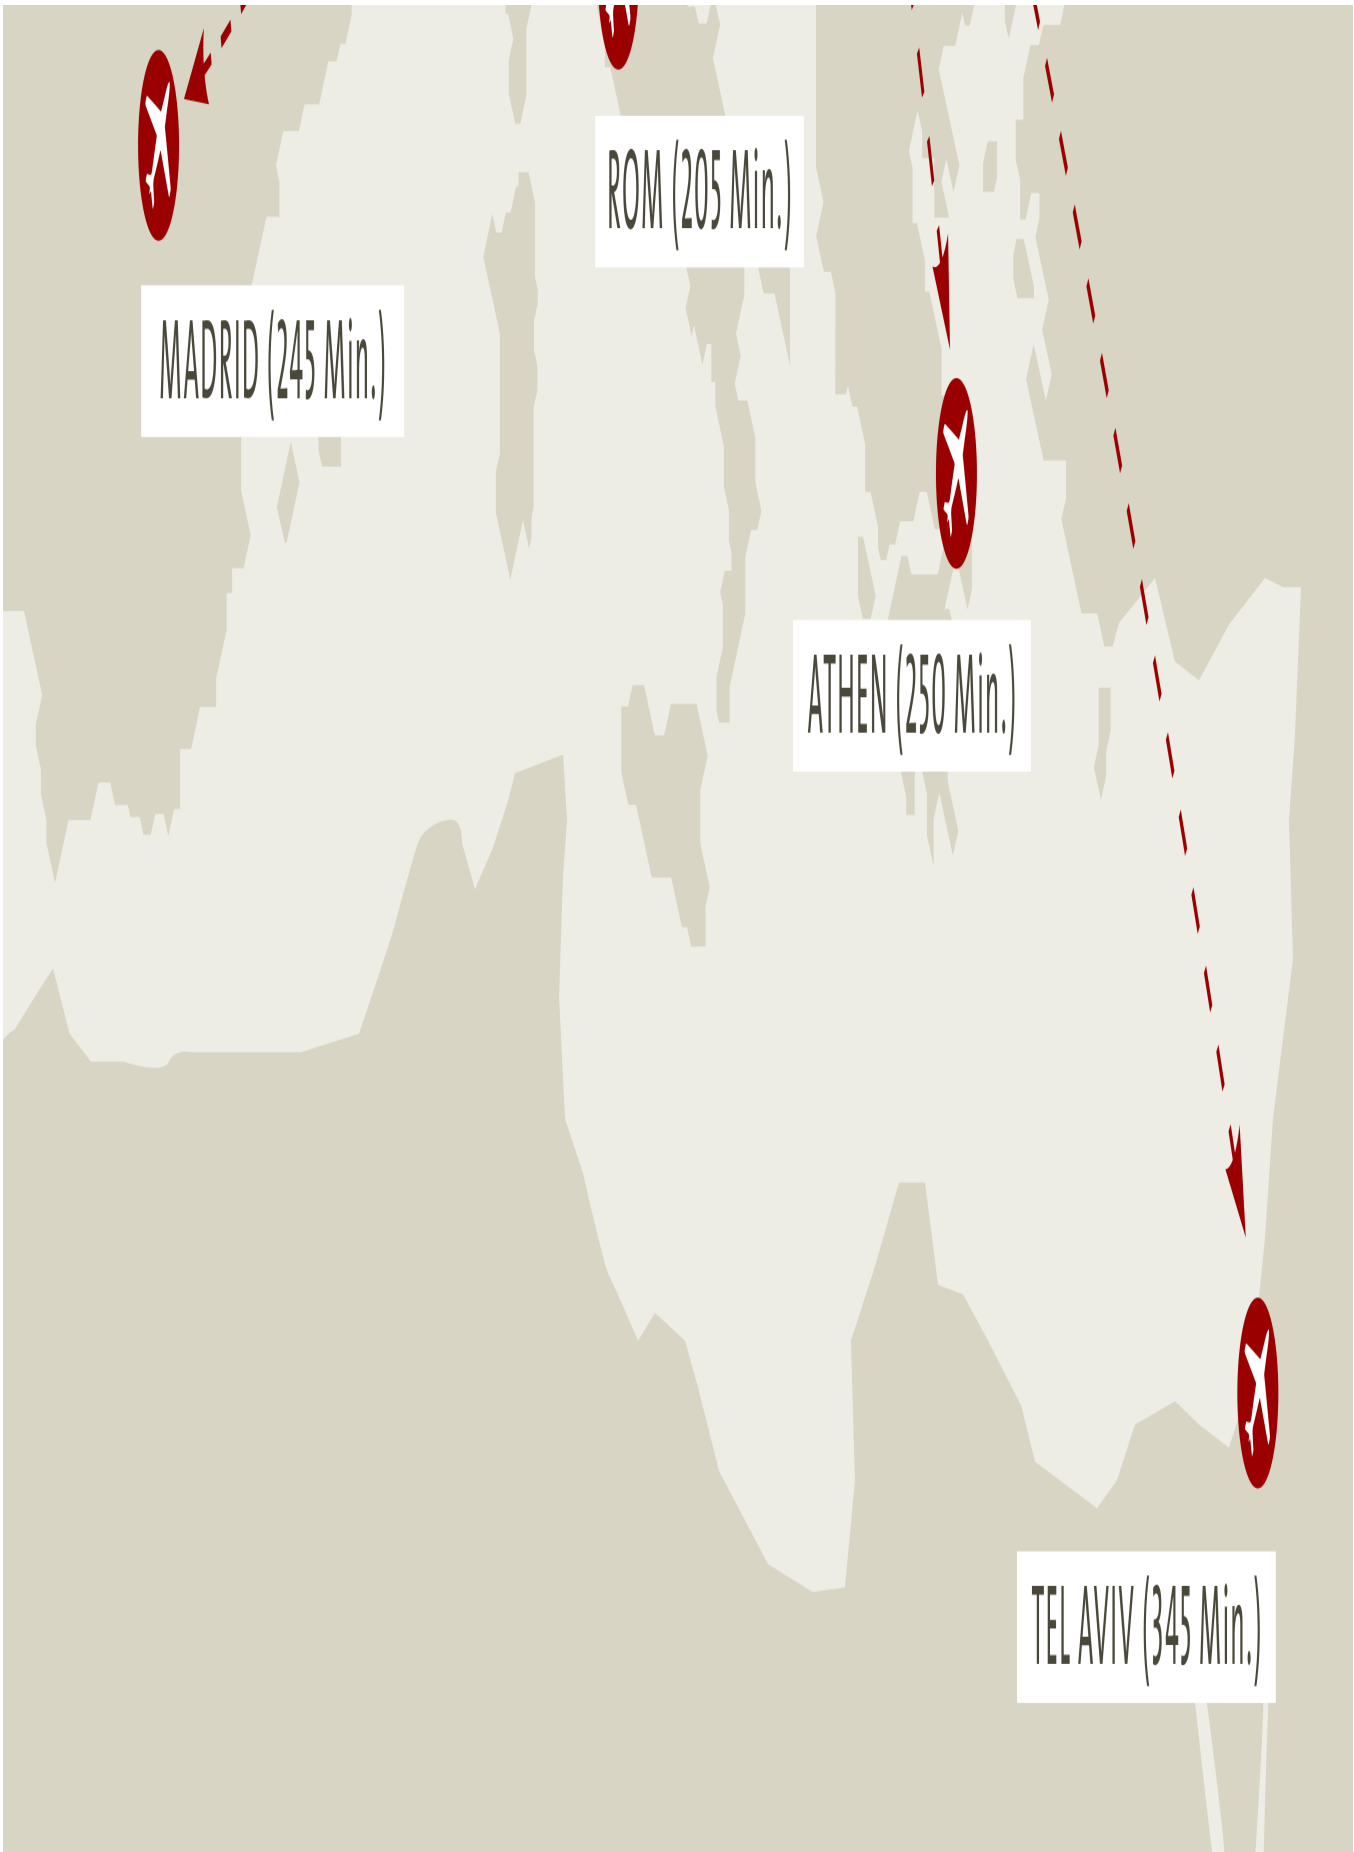

Infrastruktur

Autobahnanbindungen

- A 2 Dortmund – Magdeburg – Berlin
- A 9 München – Dessau – Berlin
- A 14 Dresden – Halle – Magdeburg
- A 38 Kassel – Halle – Leipzig
- A 36 Braunschweig – Bernburg
- A 71 Sangerhausen – Erfurt – Schweinfurt
- A 143 Dreieck Halle Nord – Dreieck Halle Süd

Internationaler Flughafen

- Leipzig/Halle mit 24/7 Betrieb für Frachtflüge

Schiffahrtswege

- 600 km schiffbare Binnenwasserstraßen und 18 Häfen/Umschlagstellen

Schiennetz

- Knapp 2.000 km Schiennetz der DB Netz AG und 1.115 km nichtbundeseigene Eisenbahnen

OSLO (220 Min.)

TALLINN (375 Min.)

MOSKAU (165 Min.)

DEUTSCHLAND

SACHSEN-ANHALT

LEIPZIG/HALLE

WARSCHAU (195 Min.)

LONDON (100 Min.)

PARIS (185 Min.)

ISTANBUL (170 Min.)

SCHIENENNETZ IN SACHSEN-ANHALT

Schiennetz

Wissenschaft und Innovation

2

Universitäten

8