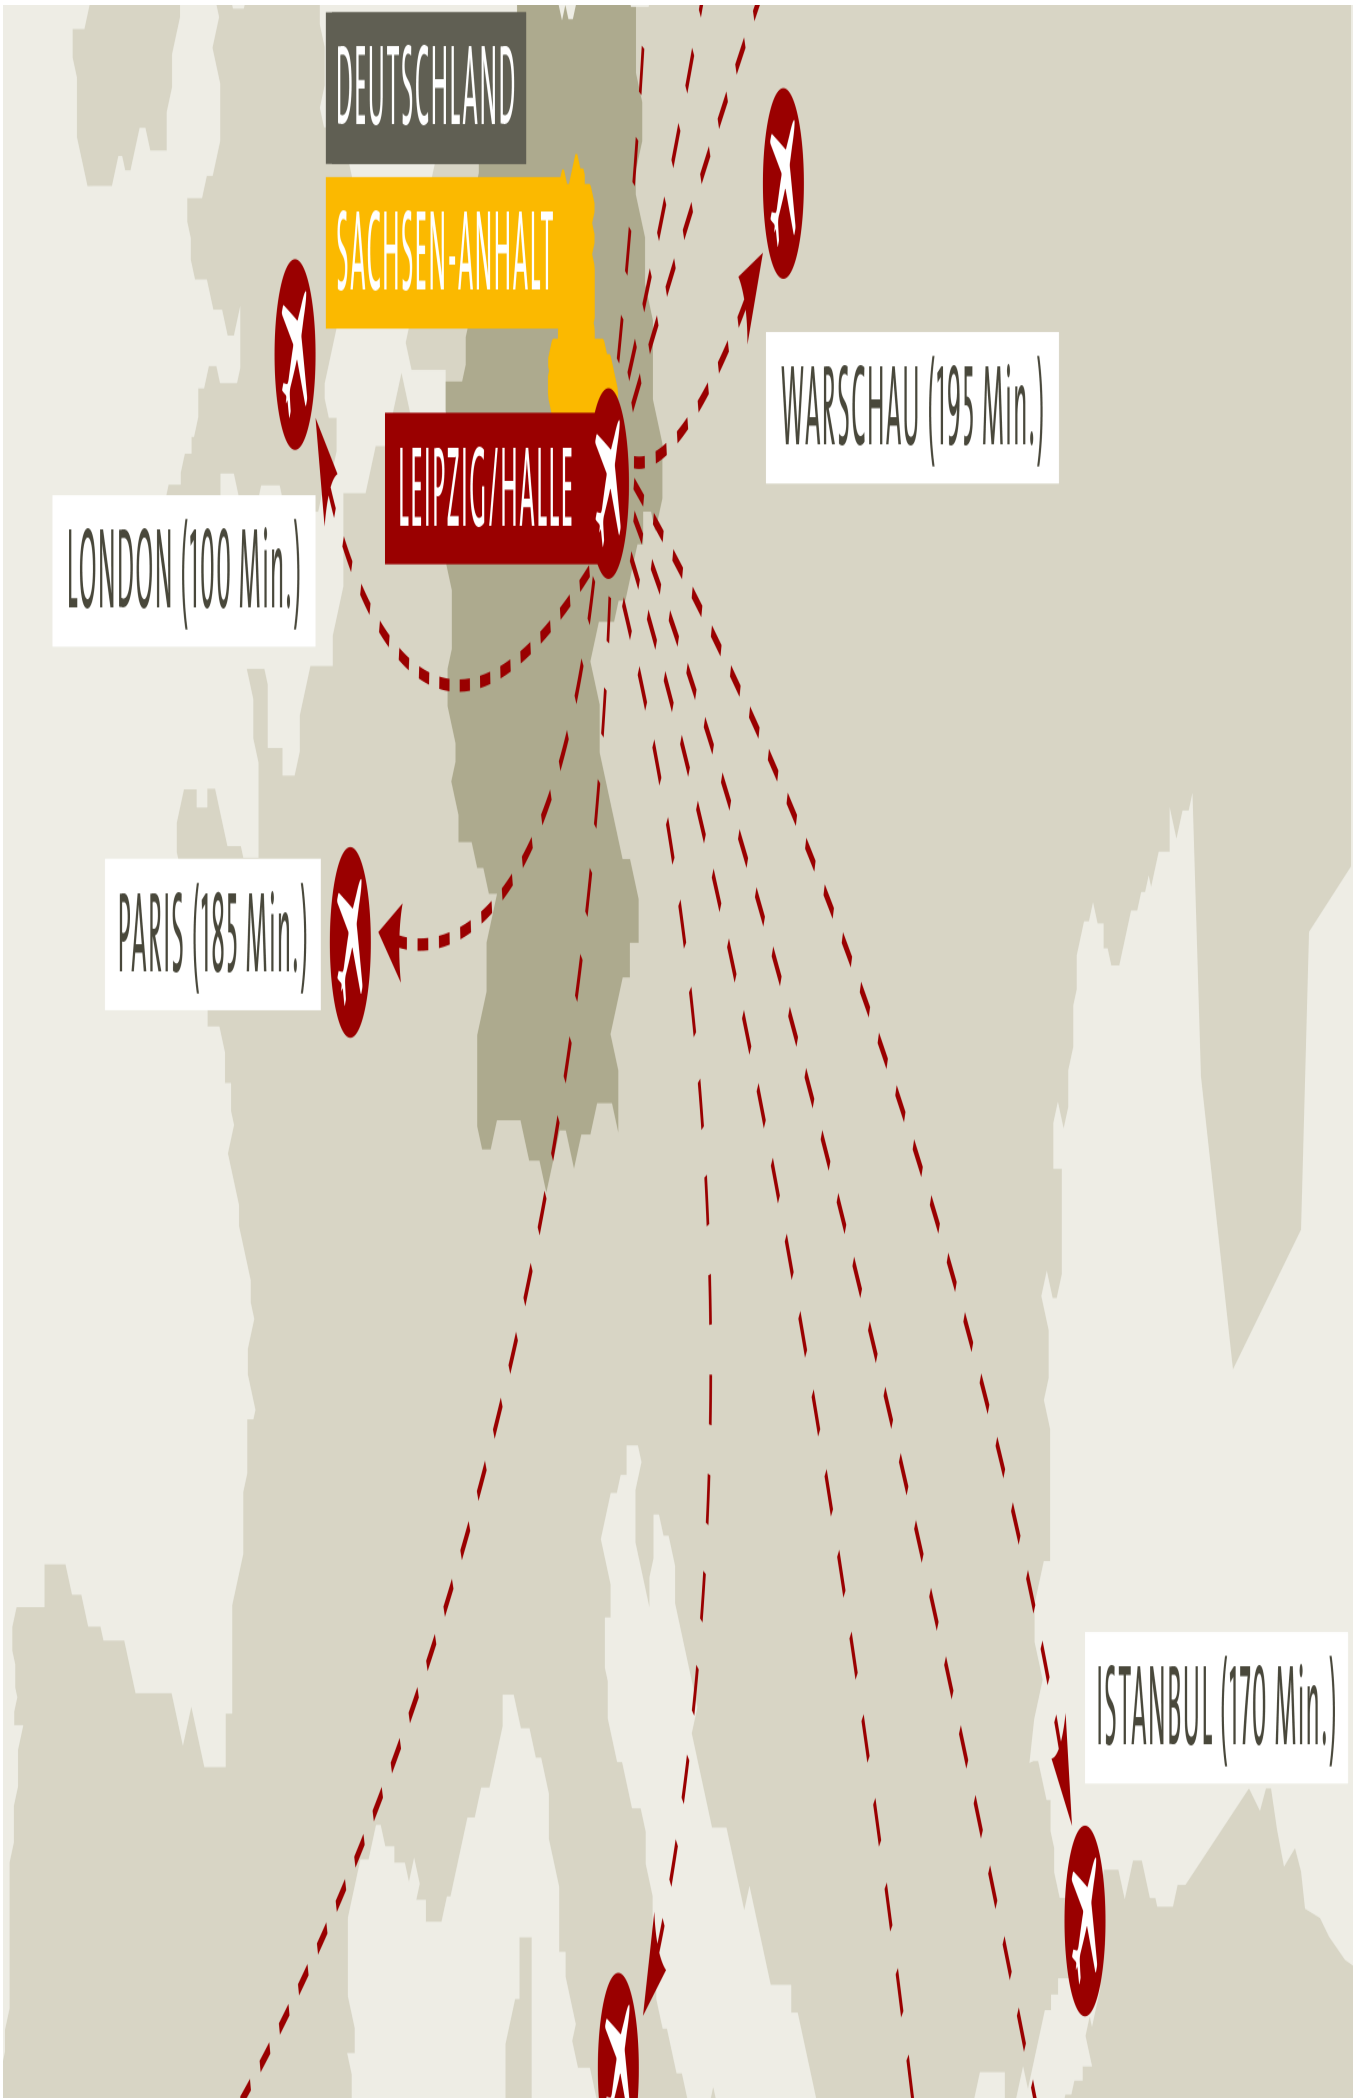

Infrastruktur

Autobahnanbindungen

- A 2 Dortmund – Magdeburg – Berlin
- A 9 München – Dessau – Berlin
- A 14 Dresden – Halle – Magdeburg
- A 38 Kassel – Halle – Leipzig
- A 36 Braunschweig – Bernburg
- A 71 Sangerhausen – Erfurt – Schweinfurt
- A 143 Dreieck Halle Nord – Dreieck Halle Süd

Internationaler Flughafen

- Leipzig/Halle mit 24/7 Betrieb für Frachtflüge

Schiffahrtswege

- 600 km schiffbare Binnenwasserstraßen und 18 Häfen/Umschlagstellen

Schiennetz

- Knapp 2.000 km Schiennetz der DB Netz AG und 1.115 km nichtbundeseigene Eisenbahnen

OSLO (220 Min.)

TALLINN (375 Min.)

MOSKAU (165 Min.)

DEUTSCHLAND

SACHSEN-ANHALT

LEIPZIG/HALLE

WARSCHAU (195 Min.)

LONDON (100 Min.)

PARIS (185 Min.)

ISTANBUL (170 Min.)

SCHIENENNETZ IN SACHSEN-ANHALT

Schiennetz

Wissenschaft und Innovation

2

Universitäten

8