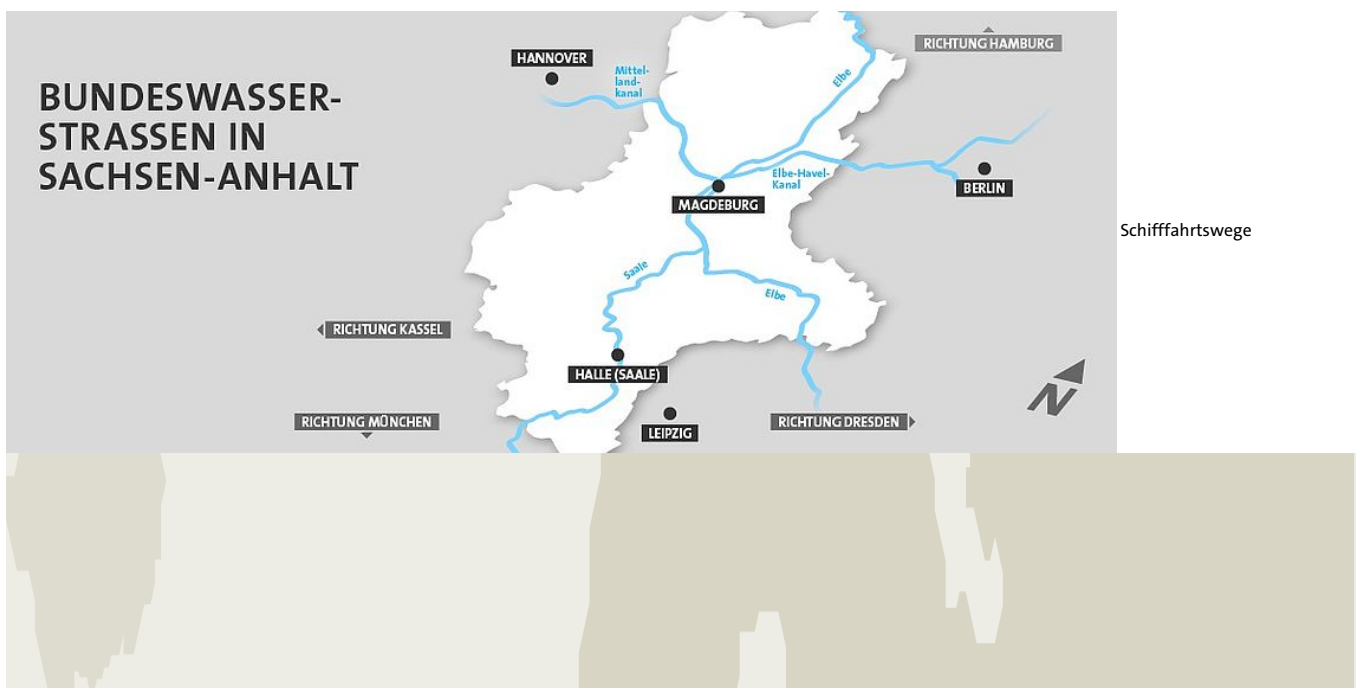

Infrastruktur

Autobahnanbindungen

- A 2 Dortmund – Magdeburg – Berlin
- A 9 München – Dessau – Berlin
- A 14 Dresden – Halle – Magdeburg
- A 38 Kassel – Halle – Leipzig
- A 36 Braunschweig – Bernburg
- A 71 Sangerhausen – Erfurt – Schweinfurt
- A 143 Dreieck Halle Nord – Dreieck Halle Süd

Internationaler Flughafen

- Leipzig/Halle mit 24/7 Betrieb für Frachtflüge

Schiffahrtswege

- 600 km schiffbare Binnenwasserstraßen und 18 Häfen/Umschlagstellen

Schiennetz

- Knapp 2.000 km Schiennetz der DB Netz AG und 1.115 km nichtbundeseigene Eisenbahnen

OSLO (220 Min.)

TALLINN (375 Min.)

MOSKAU (165 Min.)

DEUTSCHLAND

SACHSEN-ANHALT

LEIPZIG/HALLE

WARSCHAU (195 Min.)

LONDON (100 Min.)

PARIS (185 Min.)

ISTANBUL (170 Min.)

SCHIENENNETZ IN SACHSEN-ANHALT

Schiennetz

Wissenschaft und Innovation

2

Universitäten

8