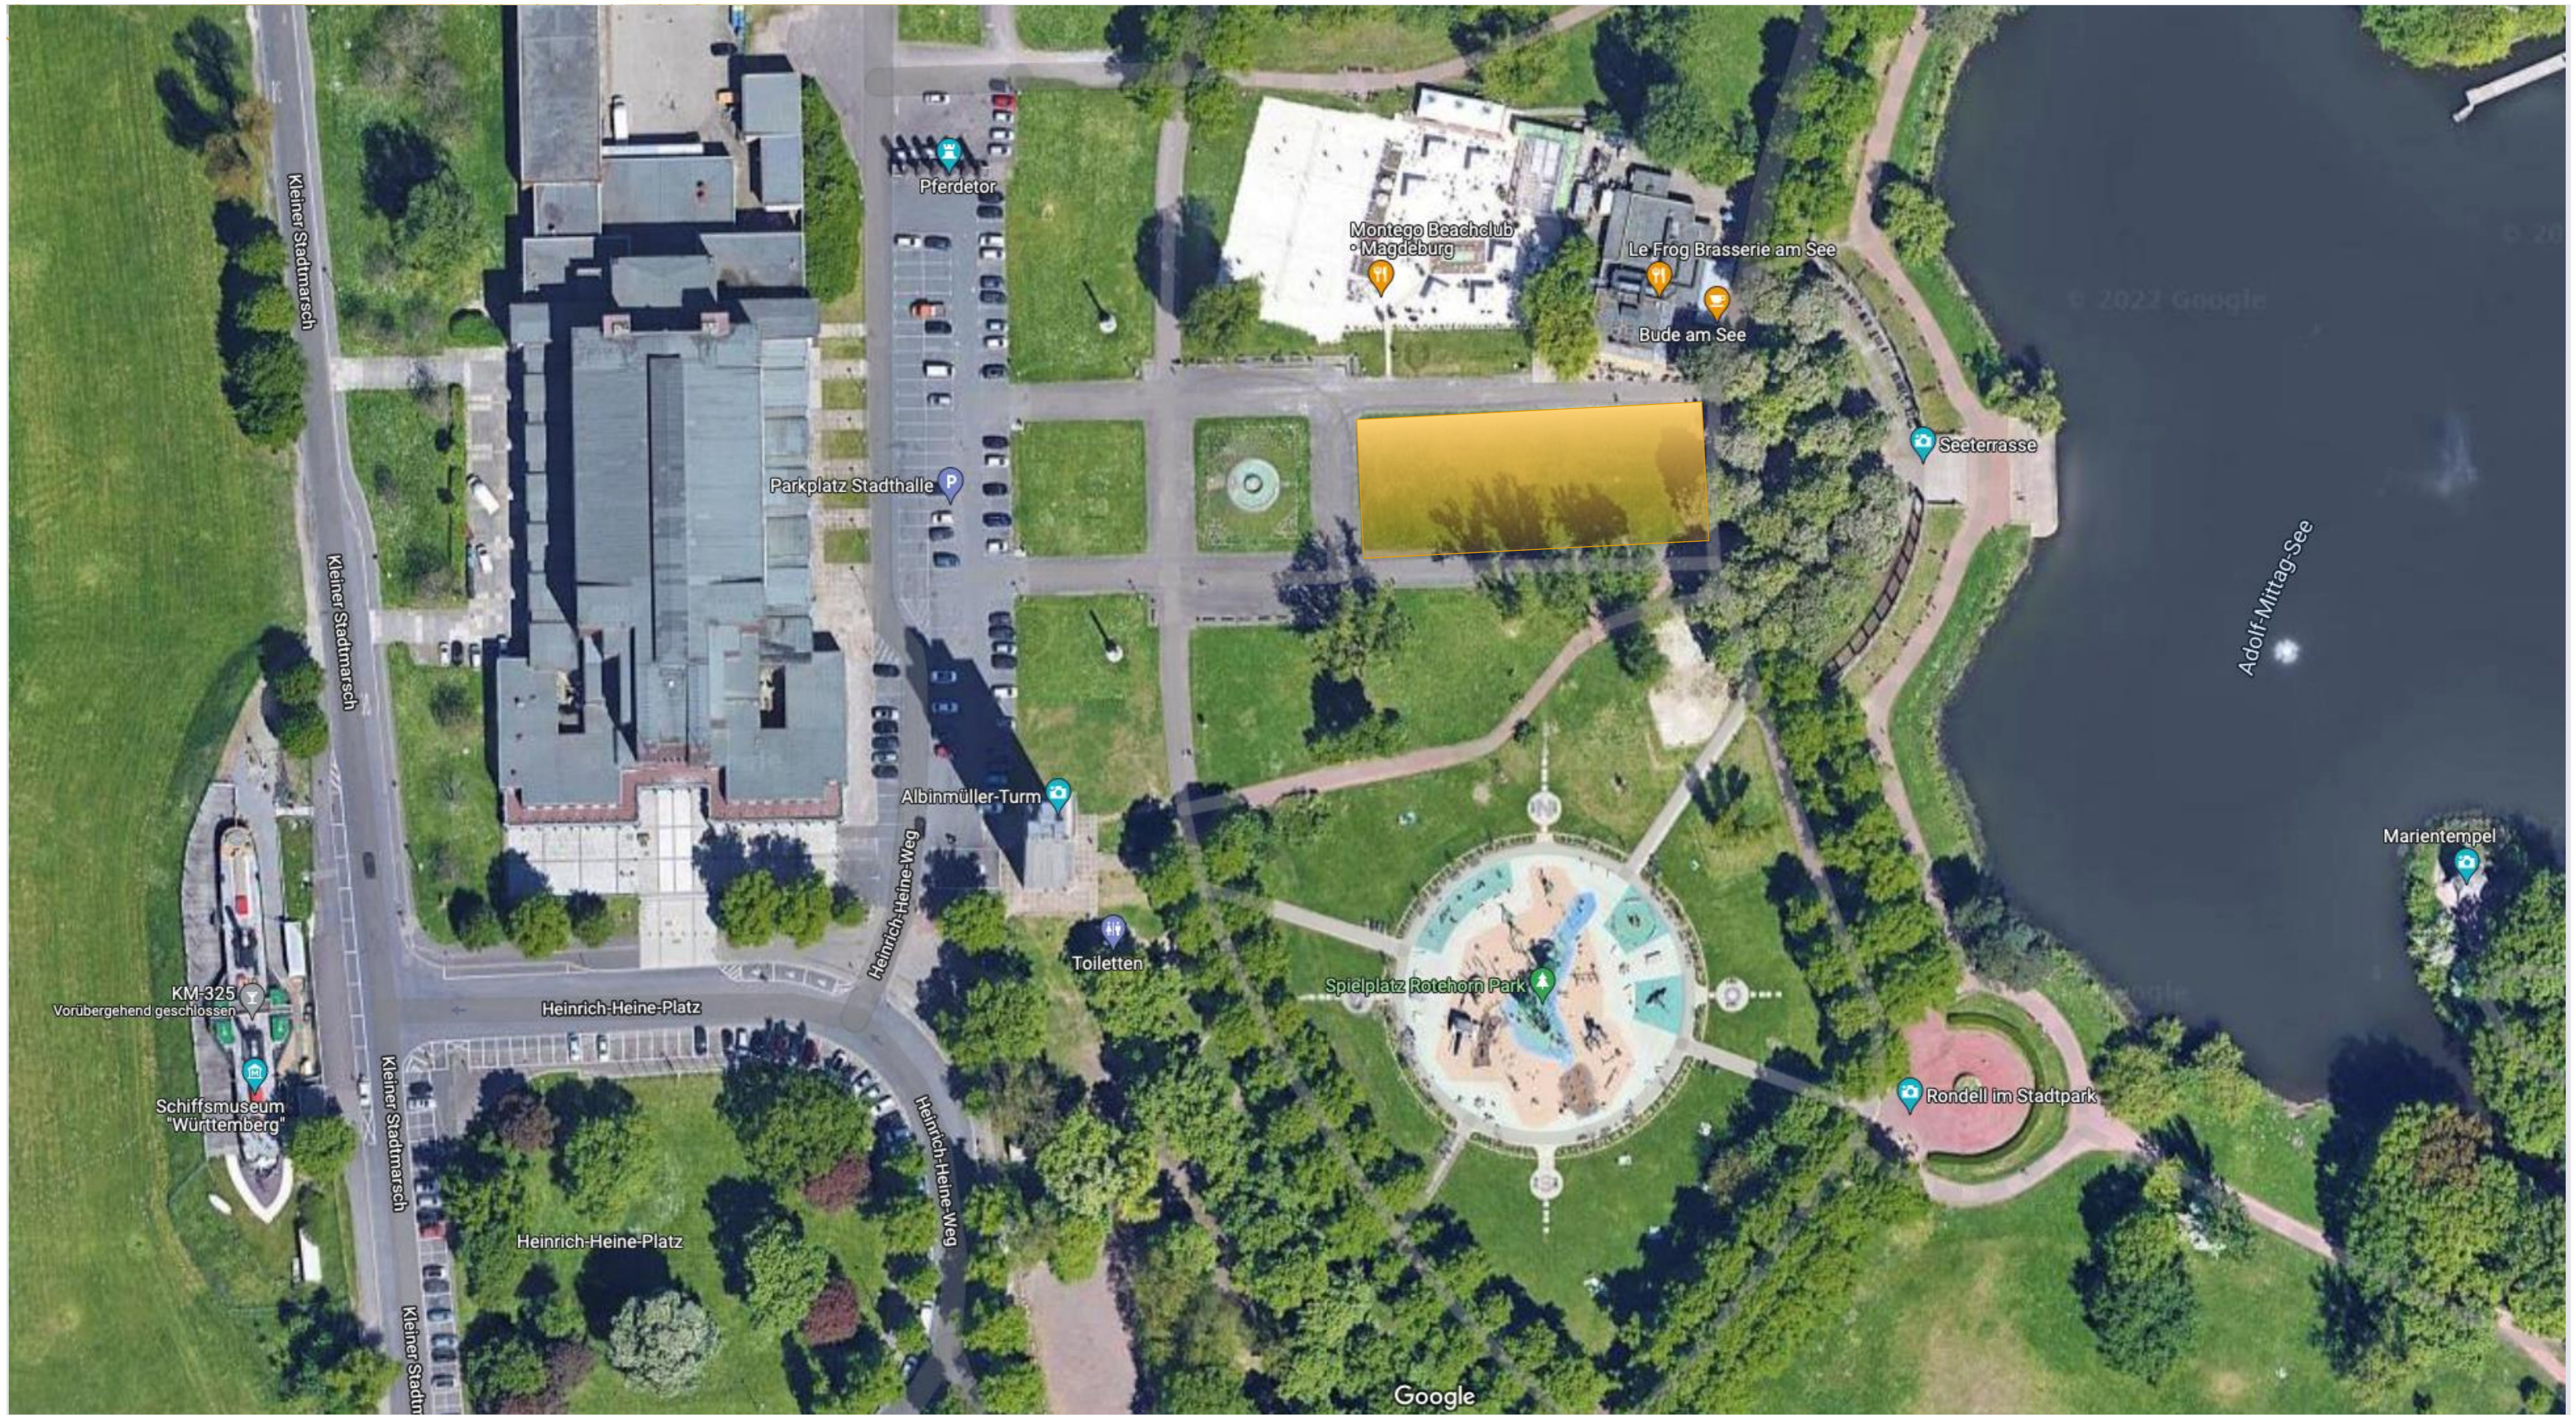

SACHSEN-ANHALT

Investitions- und
Marketinggesellschaft

ZUKUNFTSORTE SACHSEN-ANHALT LAGEPLAN LAUNCHEVENT 04.07.22 // STADTPARK MD

ZUKUNFTSORTE
SACHSEN-ANHALT

Kleiner Stadtmarsch

Kleiner Stadtmarsch

Kleiner Stadtmarsch

Kleiner Stadtmarsch

Pferdetor

Montego Beachclub
• Magdeburg

Le Frog Brasserie am See

Bude am See

Seeterrasse

Adolf-Mittag-See

Marientempel

Parkplatz Stadthalle

Albinmüller-Turm

Toiletten

Spielplatz Rotehorn Park

Rondell im Stadtpark

KM-325

Vorübergehend geschlossen

Schiffsmuseum
"Württemberg"

Heinrich-Heine-Platz

Heinrich-Heine-Platz

Heinrich-Heine-Weg

Heinrich-Heine-Weg

© 2022 Google

Google